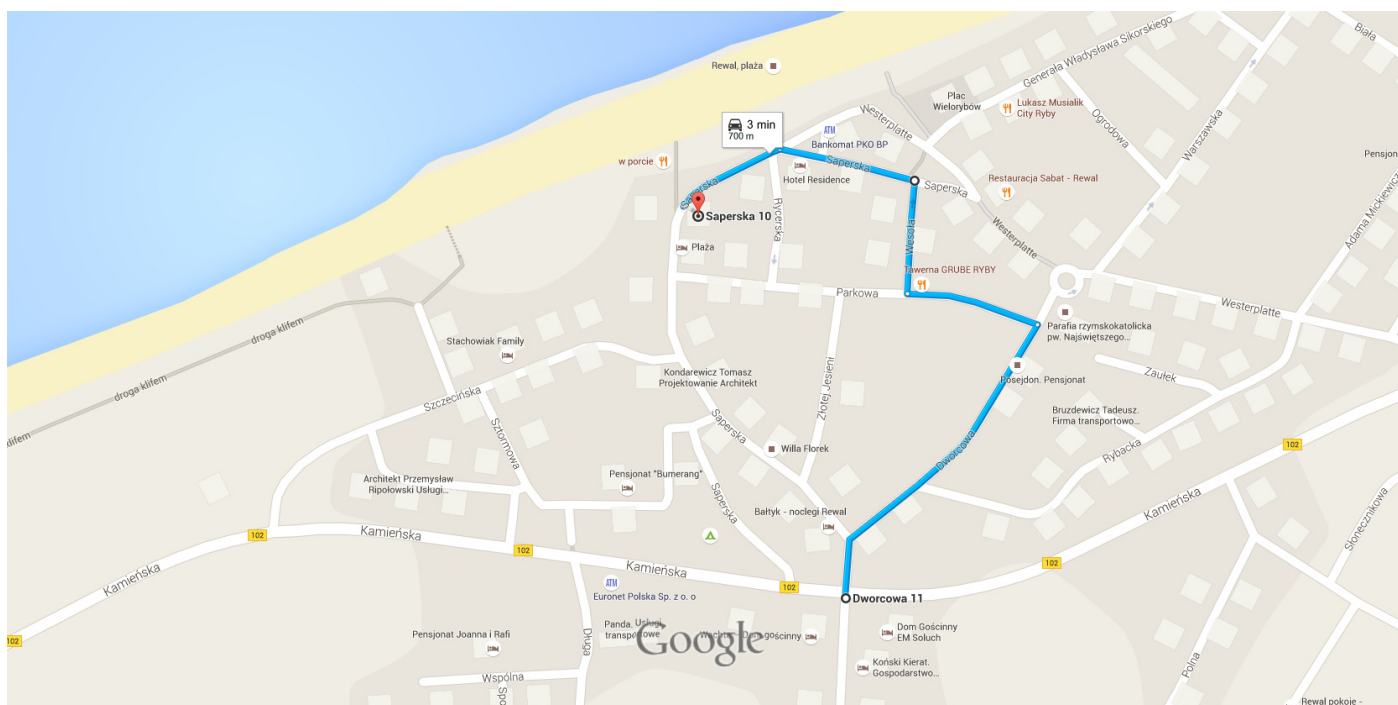

Google

Dworcowa 11, 72-344 Rewal do Saperska 10, 72-344 Rewal

Samochodem 700 m, 3 min

○ Dworcowa 11

72-344 Rewal

1. Kieruj się na **Dworcowa** na **północ** w stronę **Kamińska/DW102**

290 m

2. Skręć w **lewo** w **Parkowa**

110 m

3. Skręć w **prawo** w **Wesoła**

94 m

4. Skręć w **lewo** w **Saperska**

120 m

5. Skręć łagodnie w **lewo**, pozostając na **Saperska**

Miejsce docelowe będzie po lewej stronie

95 m

○ Saperska 10

72-344 Rewal

Te wskazówki służą tylko do planowania podróży. Faktyczna trasa może być inna ze względu na roboty drogowe, korki, warunki pogodowe lub inne zdarzenia – należy wziąć te czynniki pod uwagę. Należy przestrzegać wszystkich znaków i informacji podanych na trasie.

Dane mapy ©2015 Google

50 m